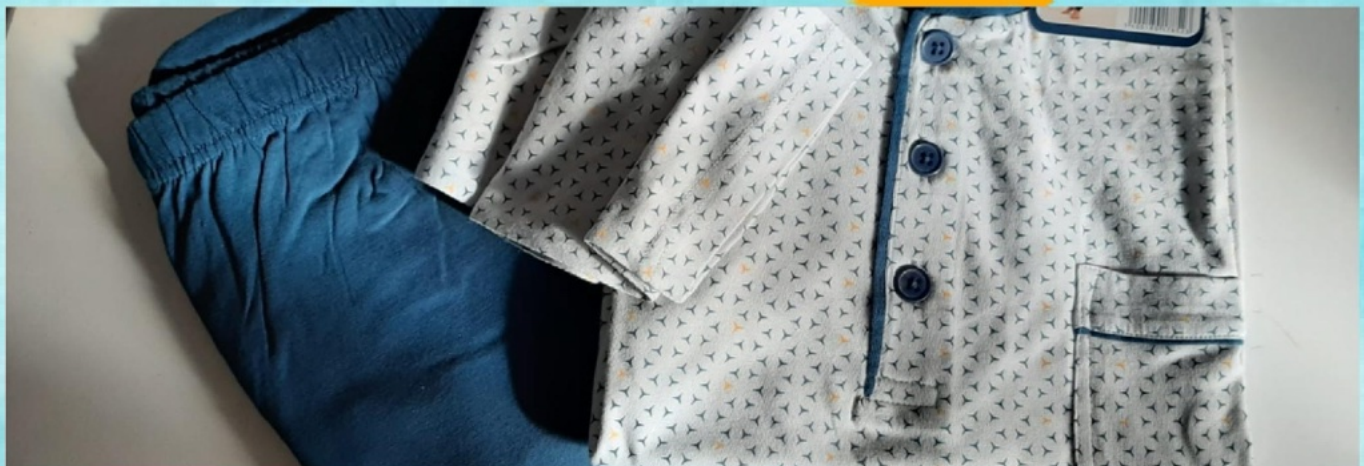

Laviron

Sous-vêtements hommes

15€

Lods

Lizine

Lot de 3 slips
26€

100% coton

Longeville