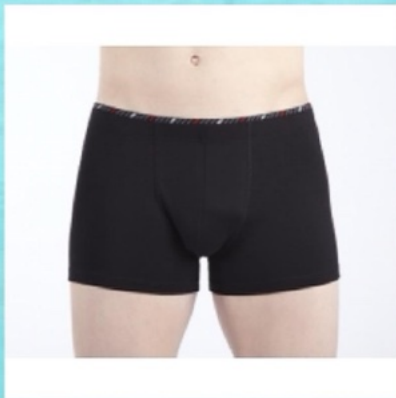

Laviron

Sous-vêtements hommes

15€

Lods

Lizine

Lot de 3 slips
26€

100% coton

Longeville