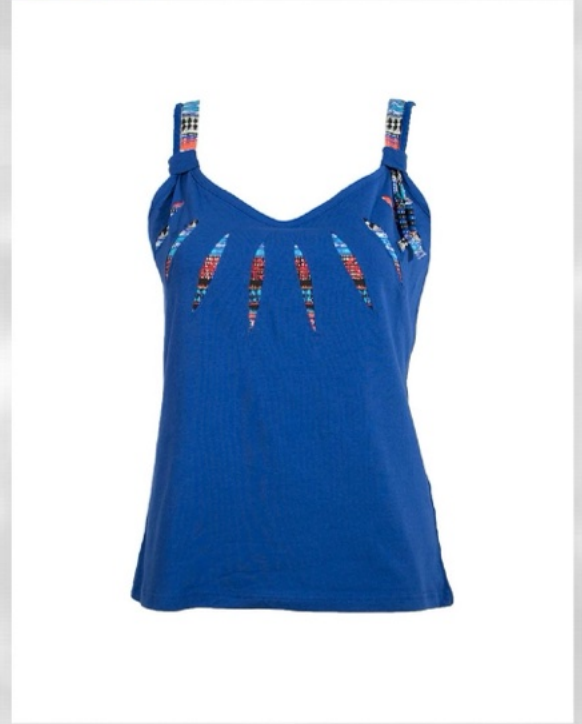

95% viscose 5% élasthane

25€

Montbéliard

97% Coton 3% élasthane

Taille de
1 à 7

Chateaufieux

30€