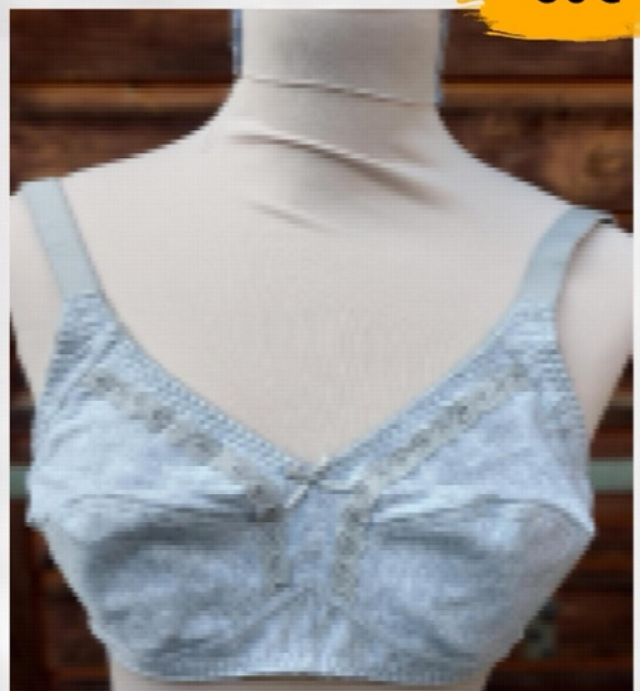

Le lot de 3

Taille de 1 à 8

100% Coton

Charnay

26€

Taille de 38 à 54

Dasle

50€