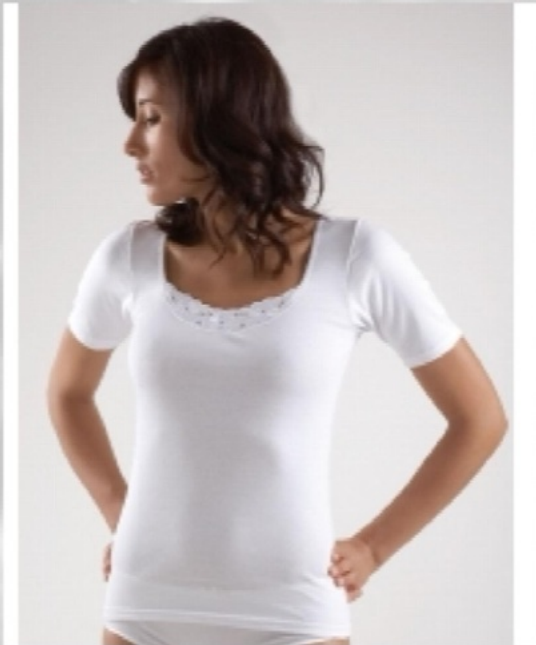

40€

Cessey

80% Coton 20% Polyester

Sous-vêtements femmes

Chalèze

13€

Chalezeule

22,50€